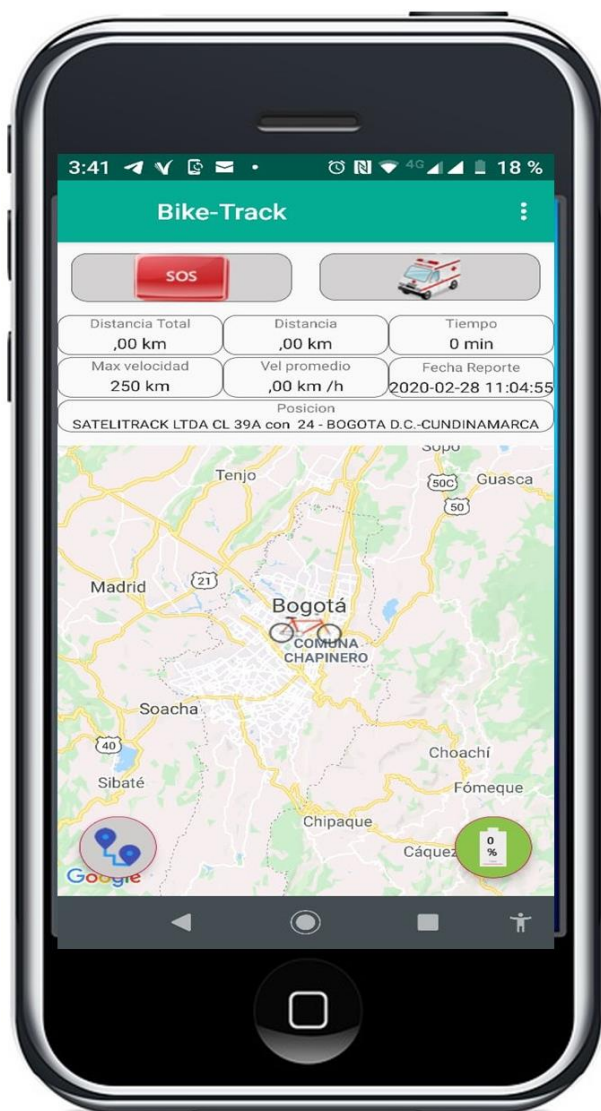

Botón de Pánico

Reporte de recorrido

Aplicación móvil

Control de batería

Central de apoyo

Botón de Pánico

En la app **BIKE – TRACK** encontrarás el botón de pánico o SOS para solicitar asistencia de la central de Satelitrack y realizar el operativo de recuperación de tu bici, con la policía.

Reporte de recorrido

En **BIKE – TRACK** encontrarás el resumen de tu recorrido Seguro para que puedas hacer un análisis de la velocidad y kilómetros recorridos. Consulta tus históricos.

Control de batería

En la app **BIKE – TRACK** encontrarás el nivel de batería de tu GPS, lo cual te permite estar atento y recargar antes de iniciar tu próximo recorrido Seguro.

Central de apoyo

BIKE – TRACK cuenta con el apoyo de la central de monitoreo de **Satelitrack**, en donde recibirás ayuda para realizar el operativo de recuperación de tu bici.

Aplicación móvil

Una vez hayas registrado tu Bici en la Plataforma de **Satelitrack**, descarga la **APP BIKE – TRACK** y comienza tu recorrido Seguro.

En ella encontrarás:

- ✓ reporte de recorrido.
- ✓ botón de ayuda en caso de hurto (botón de pánico).
- ✓ botón de ayuda en caso de accidente.
- ✓ % de carga de batería de tu GPS.
- ✓ Kms recorridos durante el día y acumulado.
- ✓ Velocidad máxima y promedio del día.